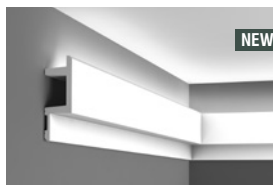

C383 L3 Linear Led Lighting

200 x 14 x 5 cm
Purotouch™