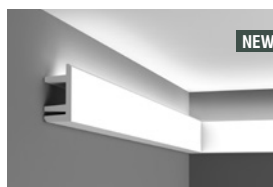

C381 L3 Linear Led Lighting

200 x 9,5 x 5 cm
Purotouch™